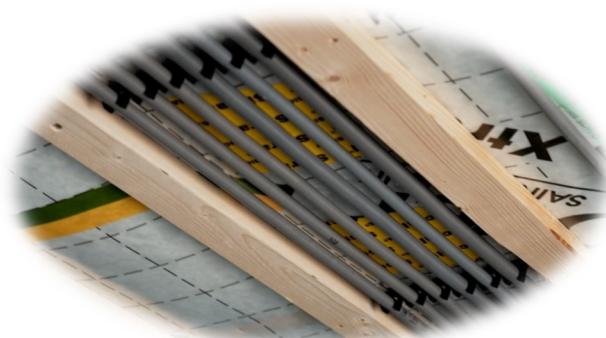

NYHET!

Duoclip

Med vårt nya infästningssystem Duoclip kan du fästa dina slangar & rör på ett snabbt, enkelt och kostnadseffektivt sätt med skruv eller spik. 16mm/20mm slang & rör passar i alla clips. Säljs i förpackningar om 20st/påse.

Enkel sammanfogning av flera Duoclips

Installationsexempel i tak

För 16/20 mm flexslang & rör

Installationsexempel i gjutet golv